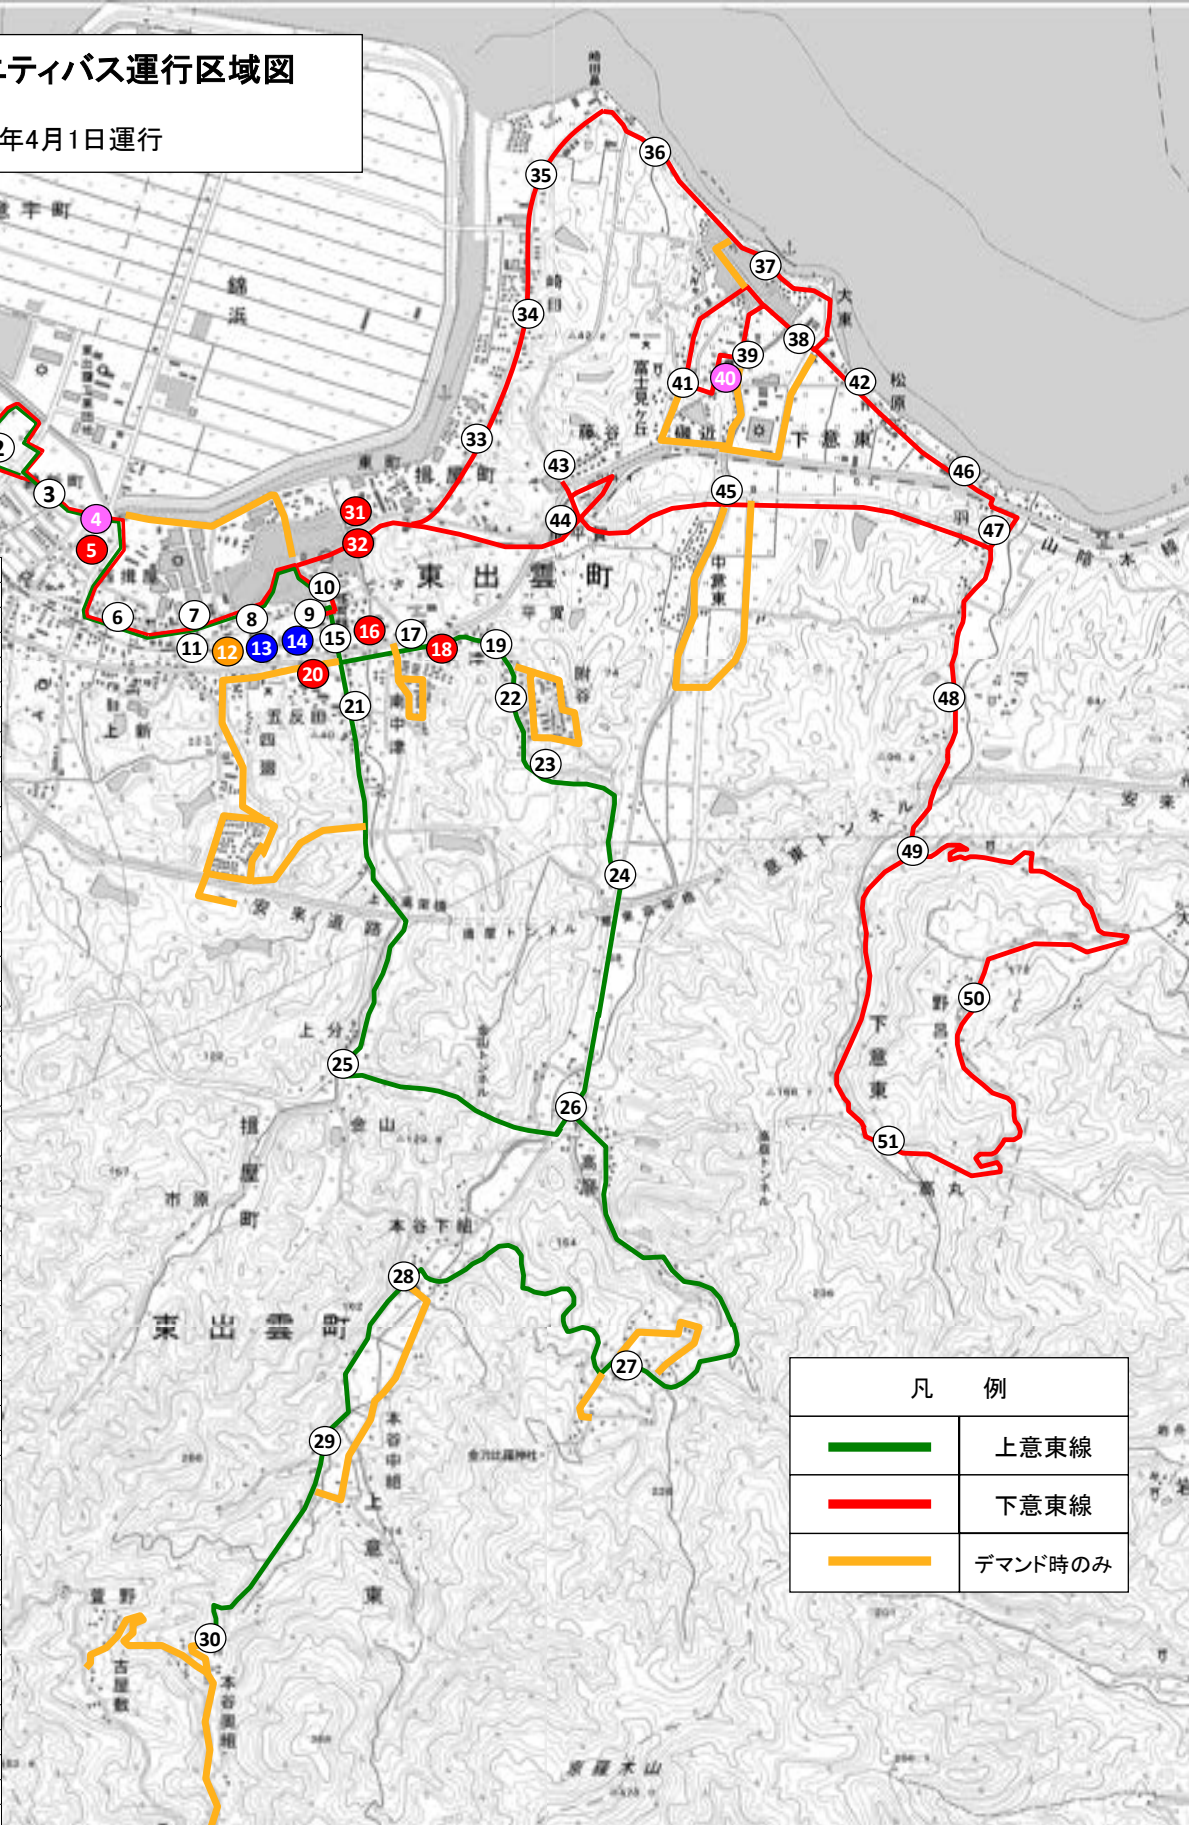

# 東出雲コミュニティバス路線図

令和8年4月1日運行予定

凡 例	
	上意東線
	下意東線
	出雲郷線

※この路線図は定時定路線運行時の路線図です。

# 東出雲コミュニティバス運行区域図

令和8年4月1日運行

NO.	名称	属性
1	いしはら眼科	病院
2	錦新町二丁目	既存バス停
3	アイバルテ・コーナン前	既存バス停
4	米子信用金庫東出雲支店	金融機関
5	さとう耳鼻咽喉科	病院
6	西揖屋	既存バス停
7	三菱農機前	既存バス停
8	揖屋駅	既存バス停
9	ヨリアーナー東出雲	既存バス停
10	総合体育館前	既存バス停
11	いやタクシー	既存バス停※
12	東出雲郵便局	郵便局
13	ザ・ビッグ	商業施設
14	フーズマーケット ホック	商業施設
15	生協診療所前	既存バス停
16	三浦医院	病院
17	揖屋小学校前	既存バス停
18	あさひな歯科	病院
19	附谷下	既存バス停
20	高木歯科医院	病院
21	五反田	既存バス停
22	附谷中	既存バス停
23	中央公園前	既存バス停
24	高庭	既存バス停
25	上分	既存バス停
26	高庭公会堂	既存バス停
27	畑集会所	既存バス停
28	上意東研修センター	既存バス停
29	乗光寺前	既存バス停
30	本谷奥組	既存バス停
31	としひろ歯科	病院
32	伊藤医院	病院
33	崎田3区	既存バス停
34	崎田会館前	既存バス停
35	はなみずきの里	既存バス停
36	いこいセンター	既存バス停
37	意東港前	既存バス停
38	前田橋	既存バス停
39	意東児童クラブ	既存バス停
40	JAしまね意東店	金融機関
41	意東小学校前	既存バス停
42	松原	既存バス停
43	藤谷	既存バス停
44	東平賀	既存バス停
45	中意東	既存バス停
46	羽入団地	既存バス停
47	羽入	既存バス停
48	和光産業前	既存バス停
49	高丸	既存バス停
50	野呂	既存バス停
51	高丸三叉路	既存バス停

※①いやタクシーは新設ですが、非会員も乗降可能とします。

凡 例	
<span style="color: green;">—</span>	上意東線
<span style="color: red;">—</span>	下意東線
<span style="color: orange;">—</span>	デマンド時のみ

※この路線図はデマンド運行時の路線図です。